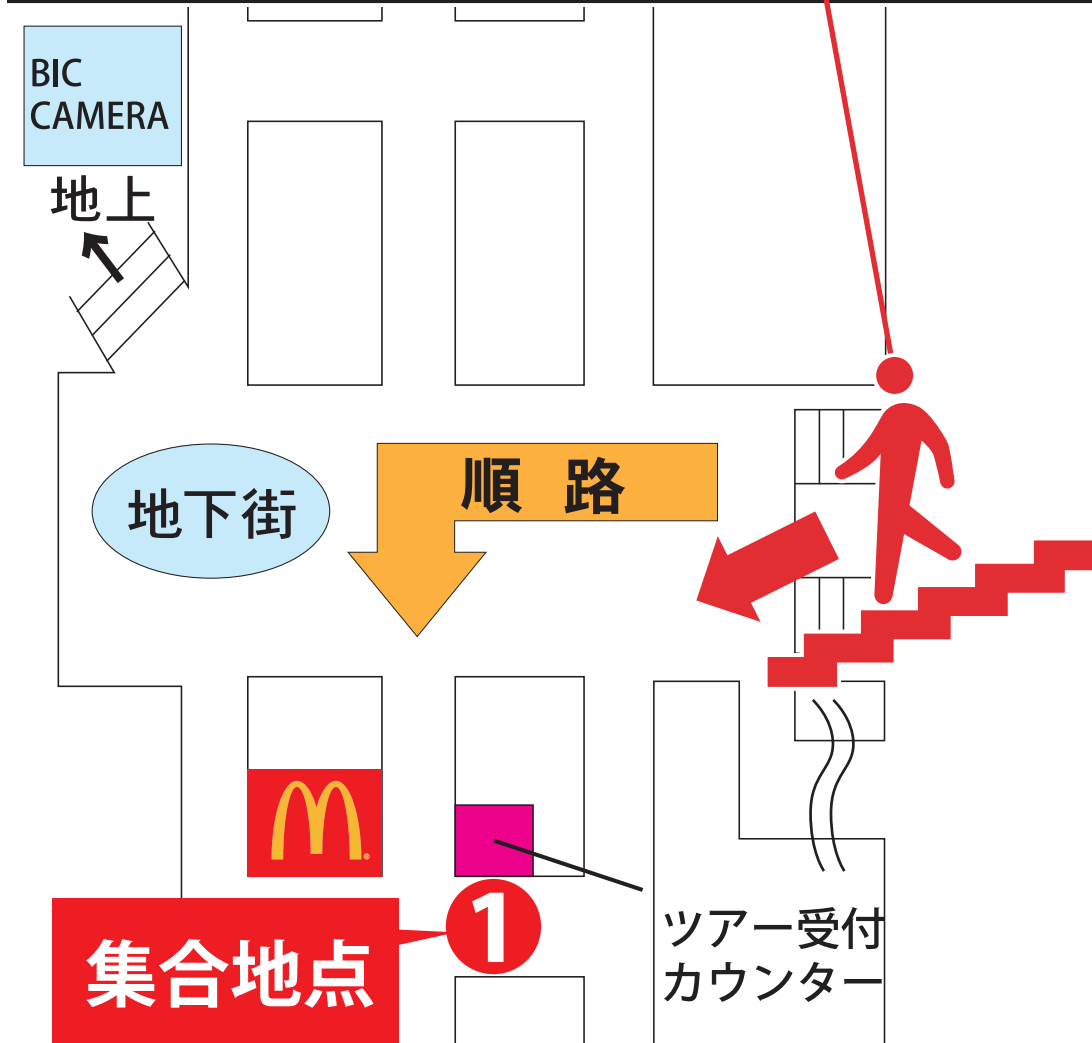

集合地点

名古屋駅ESCA地下街 ツアー受付カウンター

下
楼
梯
即
前
往
地
下
街